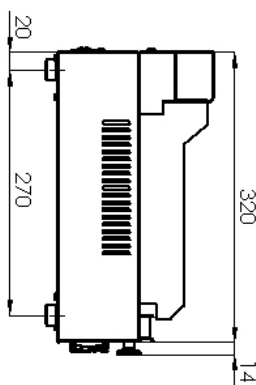

Grilovací deska rýhovaná

Model

Sap kód

00003103

PM 2015 RB

Skupina artiklů

Grily a grilovací plotny