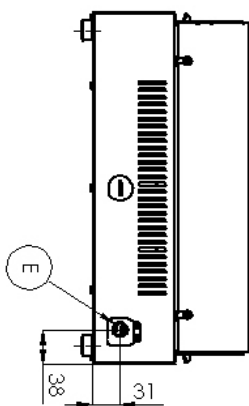

Grilovací deska rýhovaná

Model

Sap kód

00003103

PM 2015 RB

Skupina artiklů

Grily a grilovací plotny