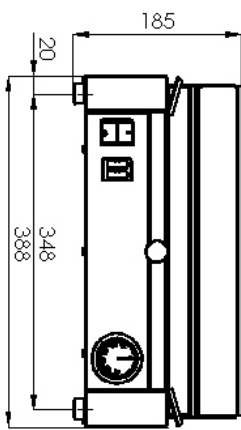

Grilovací deska rýhovaná

Model

Sap kód

00003103

PM 2015 RB

Skupina artiklů

Grily a grilovací plotny